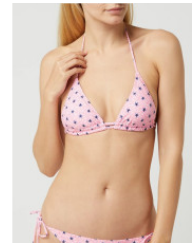

Peldkostīms sieviešu Shiwi rozā, komplekts

| | |
|------------|--------------------------|
| Cena | 17.00€ 37.00€ |
| Model | 8717622994571 |
| SKU | 8717622994571 |
| Vöotkood | 8717622994571 |
| Tootja | Shiwi |
| Saadavus | Ir pieejams |
| Ūhiku hind | 17.00€ |