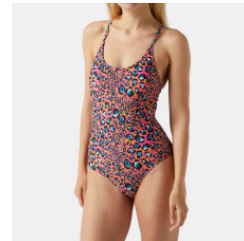

# Naiste ujmistrikoo Shiwi, suurus M

Cena	16.90€ <del>36.00€</del>
Model	8717622914050
SKU	8717622914050
Vöotkood	8717622914050
Tootja	Shiwi
Saadavus	Ir pieejams
Ühiku hind	16.90€

Grupa	Parametrs	Vērtība
Krāsa	Krāsa	Roosa