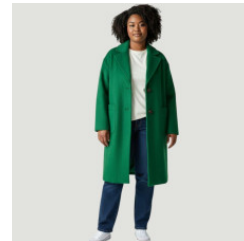

Naiste mantel, BPC Collection, roheline, suurus 4XL

Cena	19.00€ 45.00€
Model	6932278736890
SKU	6932278736890
Vöötкод	6932278736890
Tootja	BPC collection
Saadavus	Ir pieejams
Ühiku hind	19.00€

Grupa	Parametrs	Vērtība
Krāsa	Vārv	Roheline