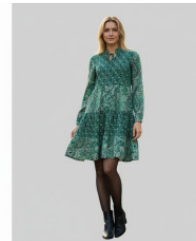

Naiste kleit, BPC Collection, roheline, suurus S/M

Cena	11.00€ 30.00€
Model	0161566070098
SKU	0161566070098
Vöotkood	0161566070098
Tootja	BPC collection
Saadavus	Ir pieejams
Ühiku hind	11.00€

Grupa	Parametrs	Vērtība
Krāsa	Krāsa	Roheline