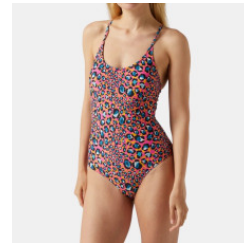

Moteriškas maudymosi kostiumēlis Shiwi, M dydis

Cena	16.90€ 36.00€
Model	8717622914050
SKU	8717622914050
Brūkšninis kods	8717622914050
Gamintojas	Shiwi
Ar turime	Ir pieejams
Vieneto kaina	16.90€

Grupa	Parametrs	Vērtība
Krāsa	Krāsa	Rožinē