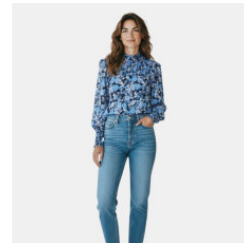

Moteriška palaidinē Tom Tailor, mēlyna, S dydis

Cena	21.00€ 35.00€
Model	4064269936612
SKU	4064269936612
Brūkšņinis kods	4064269936612
Gamintojas	Tom Tailor
Ar turime	Ir pieejams
Vieneto kaina	21.00€

Grupa	Parametrs	Vērtība
Krāsa	Krāsa	mēlyna