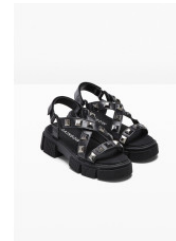

Женские туфли, Rainbow черные с металлическими элементами, размер 38

Cena	14.00€ 34.00€
Model	9955477382013
SKU	9955477382013
Штрих-код	9955477382013
Производитель	Rainbow
Наличие	В наличии (1)
Цена за единицу	14.00€
Количество на единицу	gab.

Группа	Parametrs	Vērtība
Цвет	Цвет	Черный