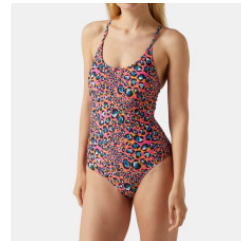

Слитный купальник Shiwi, размер M

Cena	16.90€ 36.00€
Model	8717622914050
SKU	8717622914050
Штрих-код	8717622914050
Производитель	Shiwi
Наличие	В наличии (1)
Цена за единицу	16.90€
Количество на единицу	gab.

Группа	Параметр	Значение
Цвет	Цвет	Розовый